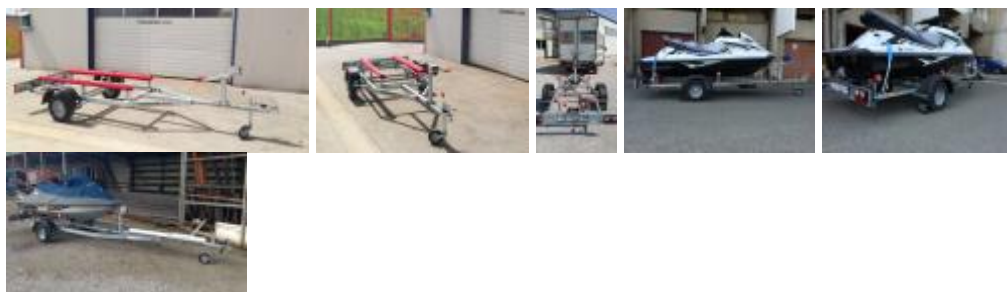

TORBARINA

Domaći proizvođač prikolica

Prima 750 Jet

Ponuda \ Prikolice za plovila \ Motorna plovila do 750 kg \ Prima 750 Jet

Autoprikolica PRIMA 750 jet namijenjena je za prijevoz vodenih skutera do 520 kg.

Prikolica za JET-SKI do 3300 mm i 520kg

Prikolica je vruće cinčana. Opremljena je torzionom osovinom s vodootpornim kugličnim ležajevima, svi vijci i matice su nehrđajući od Inox materijala. Prikolica je atestirana i homologirana pri CENTRU ZA VOZILA HRVATSKE.

Oprema: srednji valjak na rebru kao zaštita da skuter ne udari o šasiju za vrijeme izvlačenja iz vode, dvije uzdužne drvene traverze presvučene tepisonom (opcija roleri), osovina Knott sa vodootpornim (Wasserdichte) nabama, vitlo, električna instalacija 12 V, prednji pomoćni kotač. Dodatna oprema: rezervni kotač